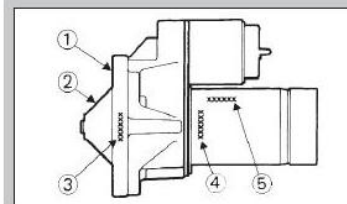

E	i	CT
BOSCH	⓪	0120489537, 9120144296
DELCO REMY	⓪	3472018
DUCELLIER	⓪	7572 - 516040
FEMSA	⓪⓪⓪	ALS 12N - 63
HITACHI	⓪	LR180 - 93
ISKRA	⓪⓪	AAG07 - 02
LUCAS	⓪⓪	Z3994
MAGNETI MARELLI	⓪⓪	63304075
PAL MAGNETON	⓪⓪	22 13701000
MITSUBISHI	⓪⓪⓪	A002T26391
MOTOROLA	⓪⓪⓪	9AR2553 K, 2541205
NIPPONDENSO	⓪	021000-2411, 121000-0430
PARIS RHÔNE	⓪⓪	A13N120, A13R220
SEV MARCHAL	⓪⓪	71650202
VALEO	⓪	A13V110

E	i	CT
BOSCH	⓪	0001211530, 9000142003
DELCO REMY	⓪	3471169
DUCELLIER	⓪	6222, 532018
FEMSA	⓪	MDC 12-10
HITACHI	⓪	S114-180
ISKRA	⓪	AZF 3519
LUCAS	⓪	26342
MAGNETI MARELLI	⓪⓪	63216851
PAL MAGNETON	⓪	443115142110
MITSUBISHI	⓪⓪	M002T50481
NIPPONDENSO	⓪	028000-4270
PARIS RHÔNE	⓪⓪⓪	D8E121
VALEO	⓪⓪⓪	D6RA61