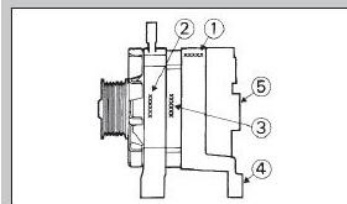

E	i	CT
BOSCH	⓪	0120489537, 9120144296
DELCO REMY	⓪	3472018
DUCELLIER	⓪	7572 - 516040
FEMSA	⓪⓪⓪	ALS 12N - 63
HITACHI	⓪	LR180 - 93
ISKRA	⓪⓪	AAG07 - 02
LUCAS	⓪⓪	Z3994
MAGNETI MARELLI	⓪⓪	63304075
PAL MAGNETON	⓪⓪	22 13701000
MITSUBISHI	⓪⓪⓪	A002T26391
MOTOROLA	⓪⓪⓪	9AR2553 K, 2541205
NIPPONDENSO	⓪	021000-2411, 121000-0430
PARIS RHÔNE	⓪⓪	A13N120, A13R220
SEV MARCHAL	⓪⓪	71650202
VALEO	⓪	A13V110

E	i	CT
BOSCH	⓪	0001211530, 9000142003
DELCO REMY	⓪	3471169
DUCELLIER	⓪	6222, 532018
FEMSA	⓪	MDC 12-10
HITACHI	⓪	S114-180
ISKRA	⓪	AZF 3519
LUCAS	⓪	26342
MAGNETI MARELLI	⓪⓪	63216851
PAL MAGNETON	⓪	443115142110
MITSUBISHI	⓪⓪	M002T50481
NIPPONDENSO	⓪	028000-4270
PARIS RHÔNE	⓪⓪⓪	D8E121
VALEO	⓪⓪⓪	D6RA61